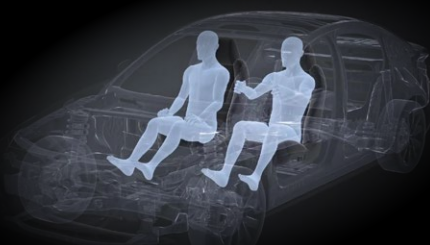

MAZDA6

PHONG CÁCH & LỊCH LẼM

SẢN PHẨM THẾ HỆ MỚI
KỶ NGUYÊN MỚI THƯƠNG HIỆU MAZDA

Car as Art - Xe là nghệ thuật

Thiết kế kiến trúc xe dựa trên
công nghệ SkyActiv

Hệ thống an toàn chủ động thông minh i-Activsense

KHÔNG GIAN MANG PHONG CÁCH SANG TRỌNG, TINH TẾ

Không chỉ ngoại thất, không gian bên trong Mazda6 được tinh chỉnh qua đôi bàn tay của các nghệ nhân bậc thầy để đạt đến độ hài lòng khi nhìn và thỏa mãn khi chạm.

PHONG CÁCH TRẢI NGHIỆM MẠNH MẼ, ĐẦY CẢM HỨNG

TIỆN NGHI ĐẲNG CẤP

Nâng cao chất lượng trải nghiệm lái xe với các trang bị cao cấp, tiện lợi, được lựa chọn cẩn thận và dễ dàng sử dụng.

Hệ thống làm mát ghế

Camera 360°

KIẾN TRÚC XE DỰA TRÊN CÔNG NGHỆ SKYACTIV

Nghiên cứu kỹ cơ chế hoạt động của cơ thể con người để cải tiến khung, thân xe, ghế ngồi, lớp xe nhằm tạo nên kết nối bản năng giữa người và xe, để đạt đến cảm giác lái phấn khích đích thực.