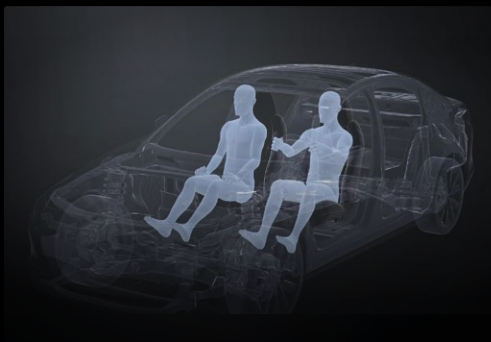

PHONG CÁCH TRẢI NGHIỆM MẠNH MẼ, ĐẦY CẢM HỨNG

TIỆN NGHI ĐẲNG CẤP

Nâng cao chất lượng trải nghiệm lái xe với các trang bị cao cấp, tiện lợi, được lựa chọn cẩn thận và dễ dàng sử dụng.

Hệ thống làm mát ghế

Camera 360°

Apple CarPlay/Android Auto

Màn hình HUD

PHONG CÁCH TRẢI NGHIỆM MẠNH MẼ, ĐẦY CẢM HỨNG

TRẢI NGHIỆM LÁI XE HỨNG KHỞI

Cảm hứng của bạn. Không gian của bạn. Mọi chi tiết trên Mazda6 đều xoay quanh bạn và nằm trong tầm tay bạn, giúp bạn tập trung tận hưởng niềm vui duy nhất: Lái xe.

KIẾN TRÚC XE DỰA TRÊN CÔNG NGHỆ SKYACTIV

Nghiên cứu kỹ cơ chế hoạt động của cơ thể con người để cải tiến khung, thân xe, ghế ngồi, lớp xe nhằm tạo nên kết nối bản năng giữa người và xe, để đạt đến cảm giác lái phấn khích đích thực.

Tối đa hóa khả năng giữ cân bằng tự nhiên của cơ thể người.

Nâng cấp đồng bộ và toàn diện, đảm bảo sự phối hợp nhịp nhàng và chính xác giữa các bộ phận.

TỰ TIN LÀM CHỦ HÀNH TRÌNH

Hệ thống an toàn tiên tiến sẽ đưa ra cảnh báo về các mối nguy hiểm, giúp tránh va chạm, hoặc giảm bớt tác động. Đây chính là mục tiêu của i-Activsense® - Hệ thống an toàn chủ động thông minh trên Mazda6.