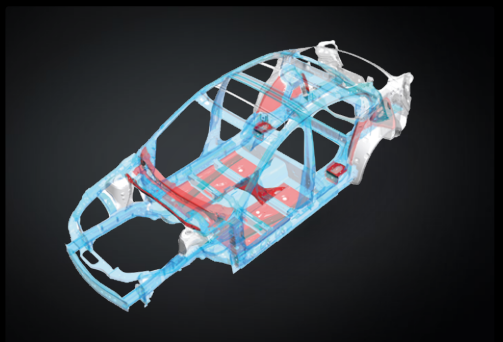

PHONG CÁCH TRẢI NGHIỆM MẠNH MẼ, ĐẦY CẢM HỨNG

TIỆN NGHI ĐẲNG CẤP

Nâng cao chất lượng trải nghiệm lái xe với các trang bị cao cấp, tiện lợi, được lựa chọn cẩn thận và dễ dàng sử dụng.

Hệ thống làm mát ghế

Camera 360°

Apple CarPlay/Android Auto

Màn hình HUD

PHONG CÁCH TRẢI NGHIỆM MẠNH MẼ, ĐẦY CẢM HỨNG

TRẢI NGHIỆM LÁI XE HỨNG KHỞI

Cảm hứng của bạn. Không gian của bạn. Mọi chi tiết trên Mazda6 đều xoay quanh bạn và nằm trong tầm tay bạn, giúp bạn tập trung tận hưởng niềm vui duy nhất: Lái xe.

KIẾN TRÚC XE DỰA TRÊN CÔNG NGHỆ SKYACTIV

Nghiên cứu kỹ cơ chế hoạt động của cơ thể con người để cải tiến khung, thân xe, ghế ngồi, lớp xe nhằm tạo nên kết nối bản năng giữa người và xe, để đạt đến cảm giác lái phấn khích đích thực.

Tối đa hóa khả năng giữ cân bằng tự nhiên của cơ thể người.

Nâng cấp đồng bộ và toàn diện, đảm bảo sự phối hợp nhịp nhàng và chính xác giữa các bộ phận.

TỰ TIN LÀM CHỦ HÀNH TRÌNH

Hệ thống an toàn tiên tiến sẽ đưa ra cảnh báo về các mối nguy hiểm, giúp tránh va chạm, hoặc giảm bớt tác động. Đây chính là mục tiêu của i-Activsense® - Hệ thống an toàn chủ động thông minh trên Mazda6.