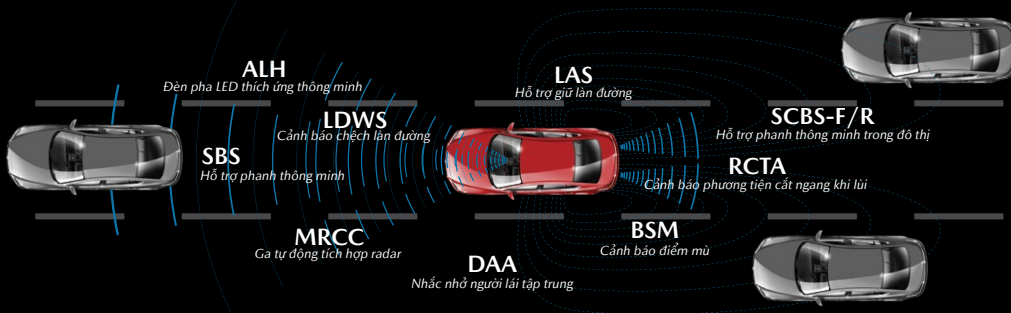

Apple CarPlay/Android Auto

Màn hình HUD

PHONG CÁCH TRẢI NGHIỆM MẠNH MẼ, ĐẦY CẢM HỨNG

TRẢI NGHIỆM LÁI XE HỨNG KHỞI

Cảm hứng của bạn. Không gian của bạn. Mọi chi tiết trên Mazda6 đều xoay quanh bạn và nằm trong tầm tay bạn, giúp bạn tập trung tận hưởng niềm vui duy nhất: Lái xe.

KIẾN TRÚC XE DỰA TRÊN CÔNG NGHỆ SKYACTIV

Nghiên cứu kỹ cơ chế hoạt động của cơ thể con người để cải tiến khung, thân xe, ghế ngồi, lớp xe nhằm tạo nên kết nối bản năng giữa người và xe, để đạt đến cảm giác lái phấn khích đích thực.

Tối đa hóa khả năng giữ cân bằng tự nhiên của cơ thể người.

Nâng cấp đồng bộ và toàn diện, đảm bảo sự phối hợp nhịp nhàng và chính xác giữa các bộ phận.

TỰ TIN LÀM CHỦ HÀNH TRÌNH

Hệ thống an toàn tiên tiến sẽ đưa ra cảnh báo về các mối nguy hiểm, giúp tránh va chạm, hoặc giảm bớt tác động. Đây chính là mục tiêu của i-Activsense® - Hệ thống an toàn chủ động thông minh trên Mazda6.

HỆ THỐNG AN TOÀN CHỦ ĐỘNG THÔNG MINH i-ACTIVSENSE

VẬN HÀNH MẠNH MẼ VÀ TỐI ƯU

Động cơ SkyActiv-G mới gia tăng độ nhạy của phản ứng chân ga giúp người lái dễ dàng điều khiển trong đô thị và tiết kiệm nhiên liệu hàng đầu phân khúc.