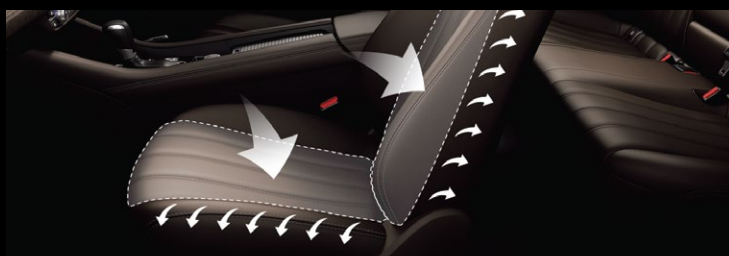

KHÔNG GIAN MANG PHONG CÁCH SANG TRỌNG, TINH TẾ

Không chỉ ngoại thất, không gian bên trong Mazda6 được tinh chỉnh qua đôi bàn tay của các nghệ nhân bậc thầy để đạt đến độ hài lòng khi nhìn và thỏa mãn khi chạm.

Sử dụng các vật liệu tự nhiên như da Nappa và gỗ sen Nhật Bản mang đến sự sang trọng, tinh tế. Ứng dụng kỹ thuật Ultrasuede® tương tự như khi trang trí các chi tiết công phu trên Kimono để hoàn thiện cánh cửa hay bảng điều khiển, chính là yếu tố giúp Mazda6 đạt đến sự đẳng cấp.

PHONG CÁCH TRẢI NGHIỆM MẠNH MẼ, ĐẦY CẢM HỨNG

TIỆN NGHI ĐẲNG CẤP

Nâng cao chất lượng trải nghiệm lái xe với các trang bị cao cấp, tiện lợi, được lựa chọn cẩn thận và dễ dàng sử dụng.

Hệ thống làm mát ghế

Camera 360°

KIẾN TRÚC XE DỰA TRÊN CÔNG NGHỆ SKYACTIV

Nghiên cứu kỹ cơ chế hoạt động của cơ thể con người để cải tiến khung, thân xe, ghế ngồi, lớp xe nhằm tạo nên kết nối bản năng giữa người và xe, để đạt đến cảm giác lái phấn khích đích thực.